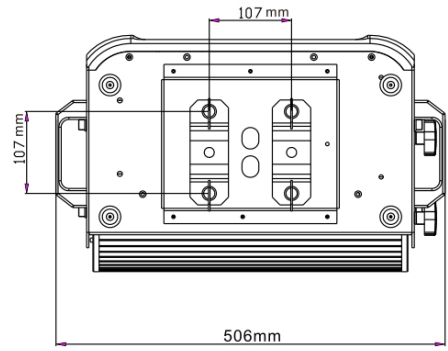

Control

DMX 512/Manual

RDM protocol

Electric parameter

AC100-240V, 50/60Hz

Power : 440W

Dimension and weight

Product dimension : 506x309x353mm

Packing dimension (carton) : 580x415x470mm

Net weight : 10.8kg

Gross weight (carton) : 14.5kg

Colours/ Gobos

:

:

:

Dimensions

Photometrics

FULL	380	95	42	24
RED	71	18	8	5
BLUE	30	7	3	2
HR	20	5	2	1
C	69	17	8	4
G	149	37	17	9
DB	13	3	2	1
Y	40	10	4	3
W	148	37	16	9

Distance(m)	5	10	15	20
Beam Width(m)	Φ7.7x8.2	Φ15.3x16.5	Φ23.0x24.7	Φ30.7x33.0