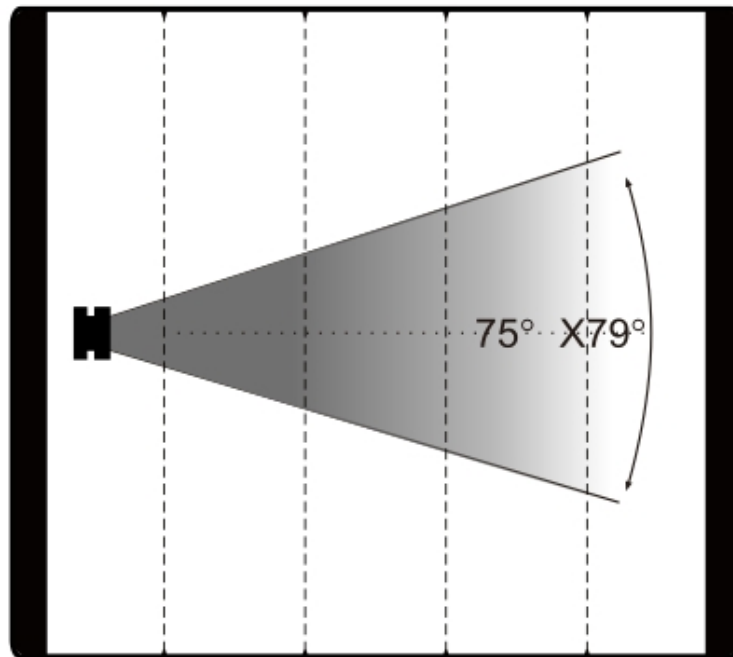

Control

DMX 512/Manual

RDM protocol

Electric parameter

AC100-240V, 50/60Hz

Power : 440W

Dimension and weight

Product dimension : 506x309x353mm

Packing dimension (carton) : 580x415x470mm

Net weight : 10.8kg

Gross weight (carton) : 14.5kg

Colours/ Gobos

:

:

:

Dimensions

Photometrics

FULL	380	95	42	24
RED	71	18	8	5
BLUE	30	7	3	2
HR	20	5	2	1
C	69	17	8	4
G	149	37	17	9
DB	13	3	2	1
Y	40	10	4	3
W	148	37	16	9

Distance(m)	5	10	15	20
Beam Width(m)	Φ7.7x8.2	Φ15.3x16.5	Φ23.0x24.7	Φ30.7x33.0