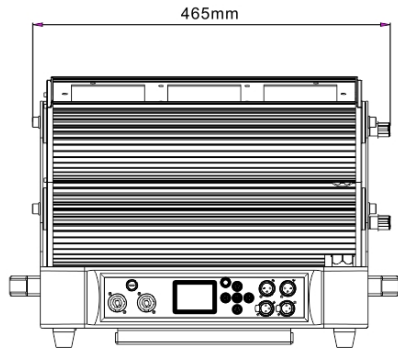

Control

DMX 512/Manual

RDM protocol

Electric parameter

AC100-240V, 50/60Hz

Power : 440W

Dimension and weight

Product dimension : 506x309x353mm

Packing dimension (carton) : 580x415x470mm

Net weight : 10.8kg

Gross weight (carton) : 14.5kg

Colours/ Gobos

:

:

:

Dimensions

Photometrics

FULL	380	95	42	24
RED	71	18	8	5
BLUE	30	7	3	2
HR	20	5	2	1
C	69	17	8	4
G	149	37	17	9
DB	13	3	2	1
Y	40	10	4	3
W	148	37	16	9

Distance(m)	5	10	15	20
Beam Width(m)	Φ7.7x8.2	Φ15.3x16.5	Φ23.0x24.7	Φ30.7x33.0