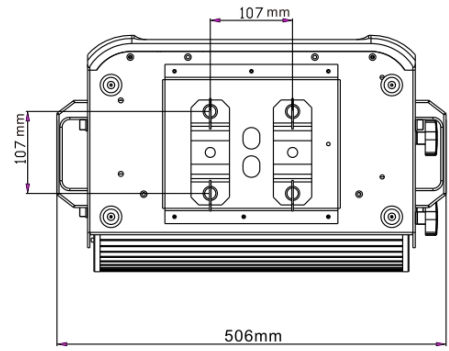

Control

DMX 512/Manual

RDM protocol

Electric parameter

AC100-240V, 50/60Hz

Power : 440W

Dimension and weight

Product dimension : 506x309x353mm

Packing dimension (carton) : 580x415x470mm

Net weight : 10.8kg

Gross weight (carton) : 14.5kg

Colours/ Gobos

:

:

:

Dimensions

Photometrics

FULL	380	95	42	24
RED	71	18	8	5
BLUE	30	7	3	2
HR	20	5	2	1
C	69	17	8	4
G	149	37	17	9
DB	13	3	2	1
Y	40	10	4	3
W	148	37	16	9

Distance(m)	5	10	15	20
Beam Width(m)	Φ7.7x8.2	Φ15.3x16.5	Φ23.0x24.7	Φ30.7x33.0