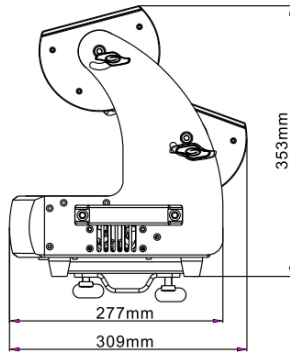

Control

DMX 512/Manual

RDM protocol

Electric parameter

AC100-240V, 50/60Hz

Power : 440W

Dimension and weight

Product dimension : 506x309x353mm

Packing dimension (carton) : 580x415x470mm

Net weight : 10.8kg

Gross weight (carton) : 14.5kg

Colours/ Gobos

:

:

:

Dimensions

Photometrics

FULL	380	95	42	24
RED	71	18	8	5
BLUE	30	7	3	2
HR	20	5	2	1
C	69	17	8	4
G	149	37	17	9
DB	13	3	2	1
Y	40	10	4	3
W	148	37	16	9

Distance(m)	5	10	15	20
Beam Width(m)	Φ7.7x8.2	Φ15.3x16.5	Φ23.0x24.7	Φ30.7x33.0