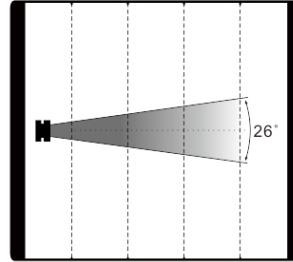

## Dimensions

## Photometrics

Intensity LUX(19°)

RED	132	34	15	8
GREEN	335	83	37	21
BLUE	99	26	12	7
MINT	1900	467	208	117
AMBER	98	24	11	6
FULL	2450	624	276	156

Distance(m)	5	10	15	20
Diameter(m)	Φ 1.7	Φ 3.3	Φ 5.0	Φ 6.7

Intensity LUX(26°)

RED	70	94	42	24
GREEN	167	45	20	11
BLUE	52	15	7	4
MINT	925	241	107	60
AMBER	52	14	6	3
FULL	1218	316	140	79

Distance(m)	5	10	15	20
Diameter(m)	Φ 2.3	Φ 4.6	Φ 6.9	Φ 9.2

Intensity LUX(36°)