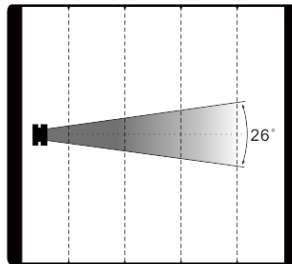

## Dimensions

## Photometrics

Intensity LUX(19°)

RED	132	34	15	8
GREEN	335	83	37	21
BLUE	99	26	12	7
MINT	1900	467	208	117
AMBER	98	24	11	6
FULL	2450	624	276	156

Distance(m)	5	10	15	20
Diameter(m)	Φ 1.7	Φ 3.3	Φ 5.0	Φ 6.7

Intensity LUX(26°)

RED	70	94	42	24
GREEN	167	45	20	11
BLUE	52	15	7	4
MINT	925	241	107	60
AMBER	52	14	6	3
FULL	1218	316	140	79

Distance(m)	5	10	15	20
Diameter(m)	Φ 2.3	Φ 4.6	Φ 6.9	Φ 9.2

Intensity LUX(36°)