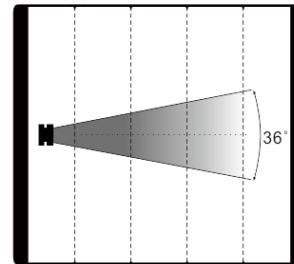

## Dimensions

## Photometrics

Intensity LUX(19°)

RED	132	34	15	8
GREEN	335	83	37	21
BLUE	99	26	12	7
MINT	1900	467	208	117
AMBER	98	24	11	6
FULL	2450	624	276	156

Distance(m)	5	10	15	20
Diameter(m)	Φ 1.7	Φ 3.3	Φ 5.0	Φ 6.7

Intensity LUX(26°)

RED	70	94	42	24
GREEN	167	45	20	11
BLUE	52	15	7	4
MINT	925	241	107	60
AMBER	52	14	6	3
FULL	1218	316	140	79

Distance(m)	5	10	15	20
Diameter(m)	Φ 2.3	Φ 4.6	Φ 6.9	Φ 9.2

Intensity LUX(36°)

RED	45	12	6	3
GREEN	92	24	11	6
BLUE	28	7	3	2
MINT	516	133	59	33
AMBER	29	9	4	2
FULL	678	174	78	44

Distance(m)	5	10	15	20
Diameter(m)	Φ 3.2	Φ 6.5	Φ 9.7	Φ 13.0

Errors and omissions are possible. All specifications are subject for change without prior notice.