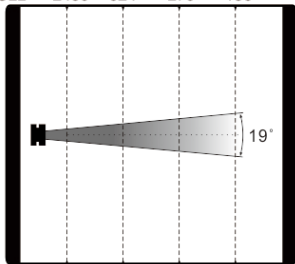

## Dimensions

## Photometrics

Intensity LUX(19°)

RED	132	34	15	8
GREEN	335	83	37	21
BLUE	99	26	12	7
MINT	1900	467	208	117
AMBER	98	24	11	6
FULL	2450	624	276	156

Distance(m)	5	10	15	20
Diameter(m)	Φ 1.7	Φ 3.3	Φ 5.0	Φ 6.7