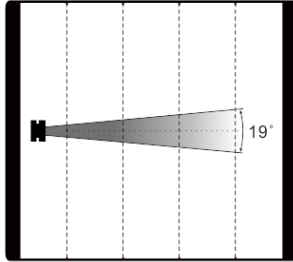

## Dimensions

## Photometrics

Intensity LUX(19°)

RED	132	34	15	8
GREEN	335	83	37	21
BLUE	99	26	12	7
MINT	1900	467	208	117
AMBER	98	24	11	6
FULL	2450	624	276	156

Distance(m)	5	10	15	20
Diameter(m)	Φ 1.7	Φ 3.3	Φ 5.0	Φ 6.7