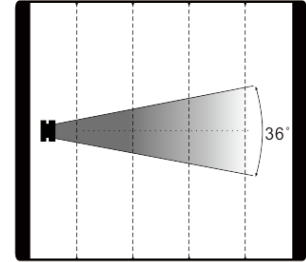

## Dimensions

## Photometrics

Intensity LUX(19°)

RED	132	34	15	8
GREEN	335	83	37	21
BLUE	99	26	12	7
MINT	1900	467	208	117
AMBER	98	24	11	6
FULL	2450	624	276	156

Distance(m)	5	10	15	20
Diameter(m)	Φ 1.7	Φ 3.3	Φ 5.0	Φ 6.7

Intensity LUX(26°)

RED	70	94	42	24
GREEN	167	45	20	11
BLUE	52	15	7	4
MINT	925	241	107	60
AMBER	52	14	6	3
FULL	1218	316	140	79

Distance(m)	5	10	15	20
Diameter(m)	Φ 2.3	Φ 4.6	Φ 6.9	Φ 9.2

Intensity LUX(36°)

RED	45	12	6	3
GREEN	92	24	11	6
BLUE	28	7	3	2
MINT	516	133	59	33
AMBER	29	9	4	2
FULL	678	174	78	44

Distance(m)	5	10	15	20
Diameter(m)	Φ 3.2	Φ 6.5	Φ 9.7	Φ 13.0

Errors and omissions are possible. All specifications are subject for change without prior notice.