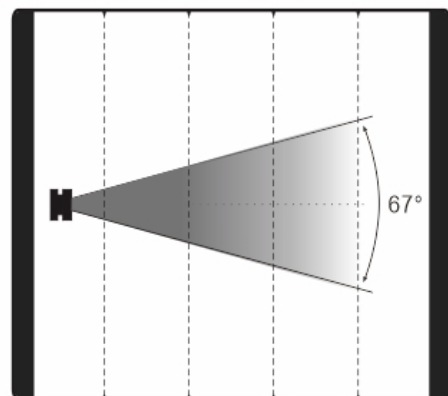

:

Dimensions

## Photometrics

Min. Beam Mode  
Intensity LUX (6.5 °)

61226 15306 6803 3827

Distance(m) 5 10 15 20  
Diameter(m)  $\Phi$ 1.03  $\Phi$ 2.06  $\Phi$ 3.09  $\Phi$ 4.12

Max. Beam Mode  
Intensity LUX (67°)

1768 442 196 110