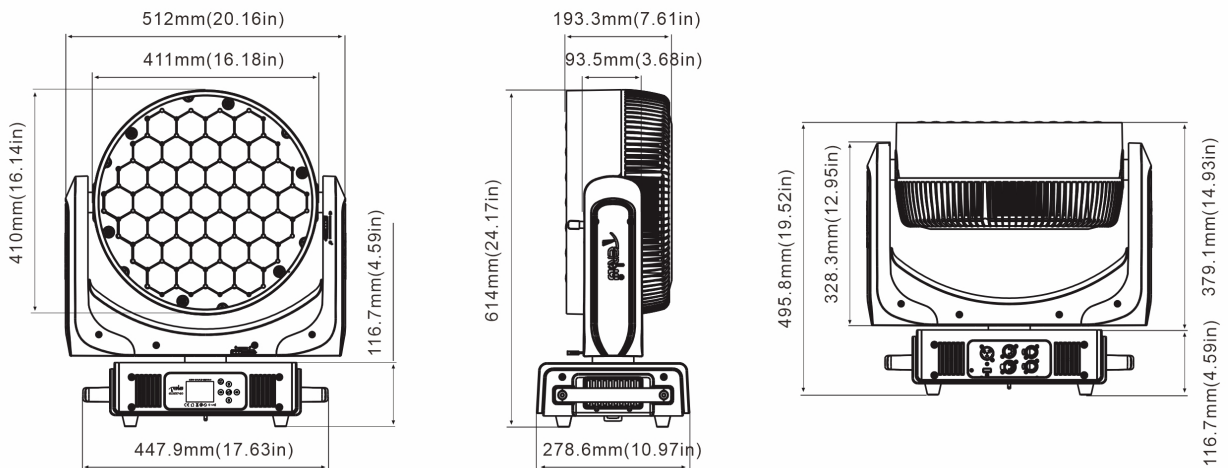

Power: 1700W

Dimension and weight

Product dimension: 512x278.6x614mm
Packing dimension (carton): 605x405x730mm
Net weight: 23.8kg
Gross weight (carton): 29kg

Colours/ Gobos

:
:
:

Dimensions

Photometrics

Min. Beam angle(7°)

Red leds	13435	3359	1493	840
Green leds	26961	6740	2996	1685
Blue leds	7660	1915	851	479
White leds	38936	9734	4326	2433
Full leds	65839	16460	7315	4115

Distance(m)	5	10	15	20
Diametre(m)	Φ0.64	Φ1.28	Φ1.92	Φ2.56

Max. Beam angle(55°)

Red leds	498	124	55	31
Green leds	1014	254	113	63
Blue leds	290	73	32	18
White leds	1404	351	156	88
Full leds	2767	692	307	173

Distance(m)	5	10	15	20
Diametre(m)	Φ5.2	Φ10.4	Φ15.6	Φ20.8