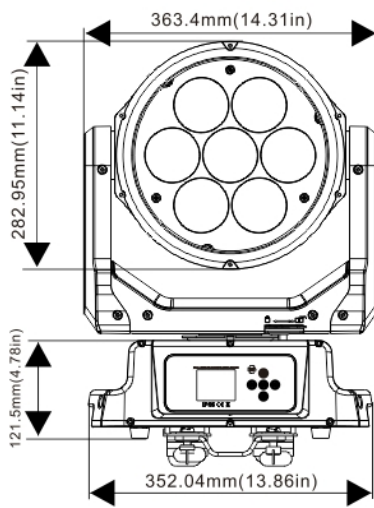

RDM protocol

Electric parameter

AC100-240V, 50/60Hz

Power: 700W

Dimension and weight

Product dimension: 363x260x493mm

Packing dimension (carton): 600x480x395mm

Net weight: 18.7 kg

Gross weight (carton): 22.6 kg

Colours/ Gobos

:
:
:

Dimensions

Photometrics

Min.Beam angle 7.6°

Red leds	2207	552	245	138
Green leds	5425	1356	603	339
Bule leds	1438	359	160	90
White leds	8544	2136	949	534
Full leds	15467	3867	1719	967

Distance(m)	5	10	15	20
Diameter(m)	Φ0.66	Φ1.32	Φ1.98	Φ2.64

Max.Beam angle 75.2°

Red leds	51	13	6	3
Green leds	129	32	14	8
Bule leds	33	8	4	2
White leds	195	49	22	12
Full leds	365	91	41	23

Distance(m)	5	10	15	20
Diameter(m)	Φ7.84	Φ15.68	Φ23.52	Φ31.36