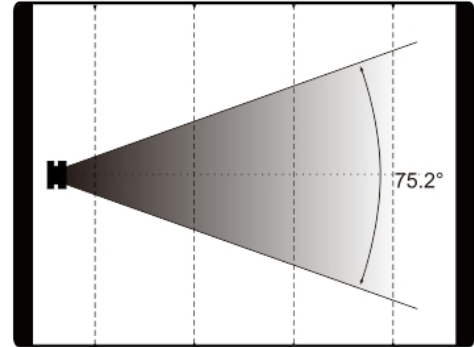

Gross weight (carton): 22.6 kg

Colours/ Gobos

:
:
:

Dimensions

Photometrics

Min.Beam angle 7.6°

Red leds	2207	552	245	138
Green leds	5425	1356	603	339
Bule leds	1438	359	160	90
White leds	8544	2136	949	534
Full leds	15467	3867	1719	967

Distance(m)	5	10	15	20
Diameter(m)	Φ0.66	Φ1.32	Φ1.98	Φ2.64

Max.Beam angle 75.2°

Red leds	51	13	6	3
Green leds	129	32	14	8
Bule leds	33	8	4	2
White leds	195	49	22	12
Full leds	365	91	41	23

Distance(m)	5	10	15	20
Diameter(m)	Φ7.84	Φ15.68	Φ23.52	Φ31.36