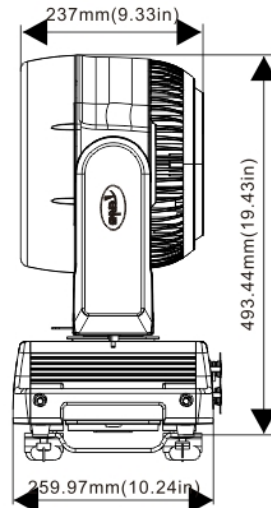

RDM protocol

Electric parameter

AC100-240V, 50/60Hz

Power: 700W

Dimension and weight

Product dimension: 363x260x493mm

Packing dimension (carton): 600x480x395mm

Net weight: 18.7 kg

Gross weight (carton): 22.6 kg

Colours/ Gobos

:
:
:

Dimensions

Photometrics

Min.Beam angle 7.6°

Red leds	2207	552	245	138
Green leds	5425	1356	603	339
Bule leds	1438	359	160	90
White leds	8544	2136	949	534
Full leds	15467	3867	1719	967

Distance(m)	5	10	15	20
Diameter(m)	Φ0.66	Φ1.32	Φ1.98	Φ2.64

Max.Beam angle 75.2°

Red leds	51	13	6	3
Green leds	129	32	14	8
Bule leds	33	8	4	2
White leds	195	49	22	12
Full leds	365	91	41	23

Distance(m)	5	10	15	20
Diameter(m)	Φ7.84	Φ15.68	Φ23.52	Φ31.36