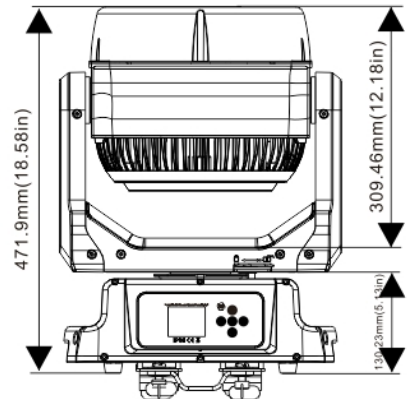

RDM protocol

Electric parameter

AC100-240V, 50/60Hz

Power: 700W

Dimension and weight

Product dimension: 363x260x493mm

Packing dimension (carton): 600x480x395mm

Net weight: 18.7 kg

Gross weight (carton): 22.6 kg

Colours/ Gobos

:
:
:

Dimensions

Photometrics

Min.Beam angle 7.6°

Red leds	2207	552	245	138
Green leds	5425	1356	603	339
Bule leds	1438	359	160	90
White leds	8544	2136	949	534
Full leds	15467	3867	1719	967

Distance(m)	5	10	15	20
Diameter(m)	Φ0.66	Φ1.32	Φ1.98	Φ2.64

Max.Beam angle 75.2°

Red leds	51	13	6	3
Green leds	129	32	14	8
Bule leds	33	8	4	2
White leds	195	49	22	12
Full leds	365	91	41	23

Distance(m)	5	10	15	20
Diameter(m)	Φ7.84	Φ15.68	Φ23.52	Φ31.36