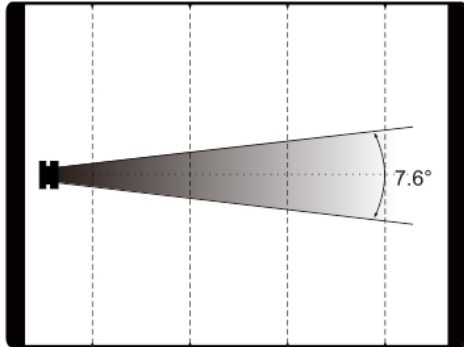

Gross weight (carton): 22.6 kg

Colours/ Gobos

:
:
:

Dimensions

Photometrics

Min.Beam angle 7.6°

Red leds	2207	552	245	138
Green leds	5425	1356	603	339
Bule leds	1438	359	160	90
White leds	8544	2136	949	534
Full leds	15467	3867	1719	967

Distance(m)	5	10	15	20
Diameter(m)	Φ0.66	Φ1.32	Φ1.98	Φ2.64

Max.Beam angle 75.2°

Red leds	51	13	6	3
Green leds	129	32	14	8
Bule leds	33	8	4	2
White leds	195	49	22	12
Full leds	365	91	41	23

Distance(m)	5	10	15	20
Diameter(m)	Φ7.84	Φ15.68	Φ23.52	Φ31.36