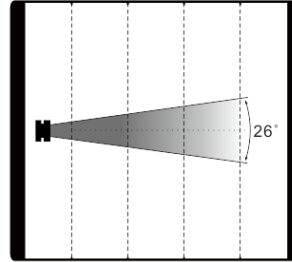

Gross weight (carton): 9.5kg (Fixture)

Colours/ Gobos

:

:

:

Dimensions

Photometrics

Intensity LUX(19°)

RED	132	34	15	8
GREEN	335	83	37	21
BLUE	99	26	12	7
MINT	1900	467	208	117
AMBER	98	24	11	6
FULL	2450	624	276	156

Distance(m)	5	10	15	20
Diameter(m)	Φ 1.7	Φ 3.3	Φ 5.0	Φ 6.7

Intensity LUX(26°)

RED	70	94	42	24
GREEN	167	45	20	11
BLUE	52	15	7	4
MINT	925	241	107	60
AMBER	52	14	6	3
FULL	1218	316	140	79

Distance(m)	5	10	15	20
Diameter(m)	Φ 2.3	Φ 4.6	Φ 6.9	Φ 9.2

Intensity LUX(36°)

RED	45	12	6	3
GREEN	92	24	11	6
BLUE	28	7	3	2
MINT	516	133	59	33
AMBER	29	9	4	2
FULL	678	174	78	44

Distance(m)	5	10	15	20
Diameter(m)	Φ 3.2	Φ 6.5	Φ 9.7	Φ 13.0