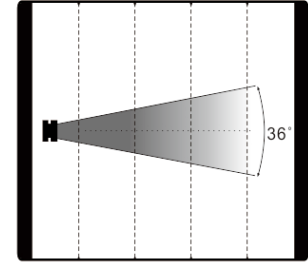

Gross weight (carton): 9.5kg (Fixture)

Colours/ Gobos

:

:

:

Dimensions

Photometrics

Intensity LUX(19°)

RED	132	34	15	8
GREEN	335	83	37	21
BLUE	99	26	12	7
MINT	1900	467	208	117
AMBER	98	24	11	6
FULL	2450	624	276	156

Distance(m)	5	10	15	20
Diameter(m)	Φ 1.7	Φ 3.3	Φ 5.0	Φ 6.7

Intensity LUX(26°)

RED	70	94	42	24
GREEN	167	45	20	11
BLUE	52	15	7	4
MINT	925	241	107	60
AMBER	52	14	6	3
FULL	1218	316	140	79

Distance(m)	5	10	15	20
Diameter(m)	Φ 2.3	Φ 4.6	Φ 6.9	Φ 9.2

Intensity LUX(36°)

RED	45	12	6	3
GREEN	92	24	11	6
BLUE	28	7	3	2
MINT	516	133	59	33
AMBER	29	9	4	2
FULL	678	174	78	44

Distance(m)	5	10	15	20
Diameter(m)	Φ 3.2	Φ 6.5	Φ 9.7	Φ 13.0