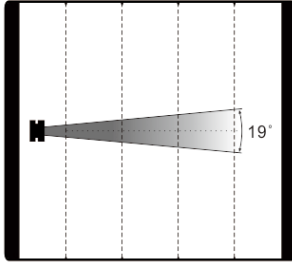

RDM protocol

Electric parameter

AC100-240V, 50/60Hz

Power: 200W

Dimension and weight

Product dimension: 201.7x268.4x617.2mm (Fixture)

Packing dimension (carton): 575x395x355mm (Fixture)

Net weight: 7.2kg (Fixture)

Gross weight (carton): 9.5kg (Fixture)

Colours/ Gobos

:

:

:

Dimensions

Photometrics

Intensity LUX(19°)

RED	132	34	15	8
GREEN	335	83	37	21
BLUE	99	26	12	7
MINT	1900	467	208	117
AMBER	98	24	11	6
FULL	2450	624	276	156

Distance(m)	5	10	15	20
Diameter(m)	Φ 1.7	Φ 3.3	Φ 5.0	Φ 6.7

Intensity LUX(26°)

RED	70	94	42	24
GREEN	167	45	20	11
BLUE	52	15	7	4
MINT	925	241	107	60
AMBER	52	14	6	3
FULL	1218	316	140	79

Distance(m)	5	10	15	20
Diameter(m)	Φ 2.3	Φ 4.6	Φ 6.9	Φ 9.2

Intensity LUX(36°)

RED	45	12	6	3
GREEN	92	24	11	6
BLUE	28	7	3	2
MINT	516	133	59	33
AMBER	29	9	4	2
FULL	678	174	78	44

Distance(m)	5	10	15	20
Diameter(m)	Φ 3.2	Φ 6.5	Φ 9.7	Φ 13.0